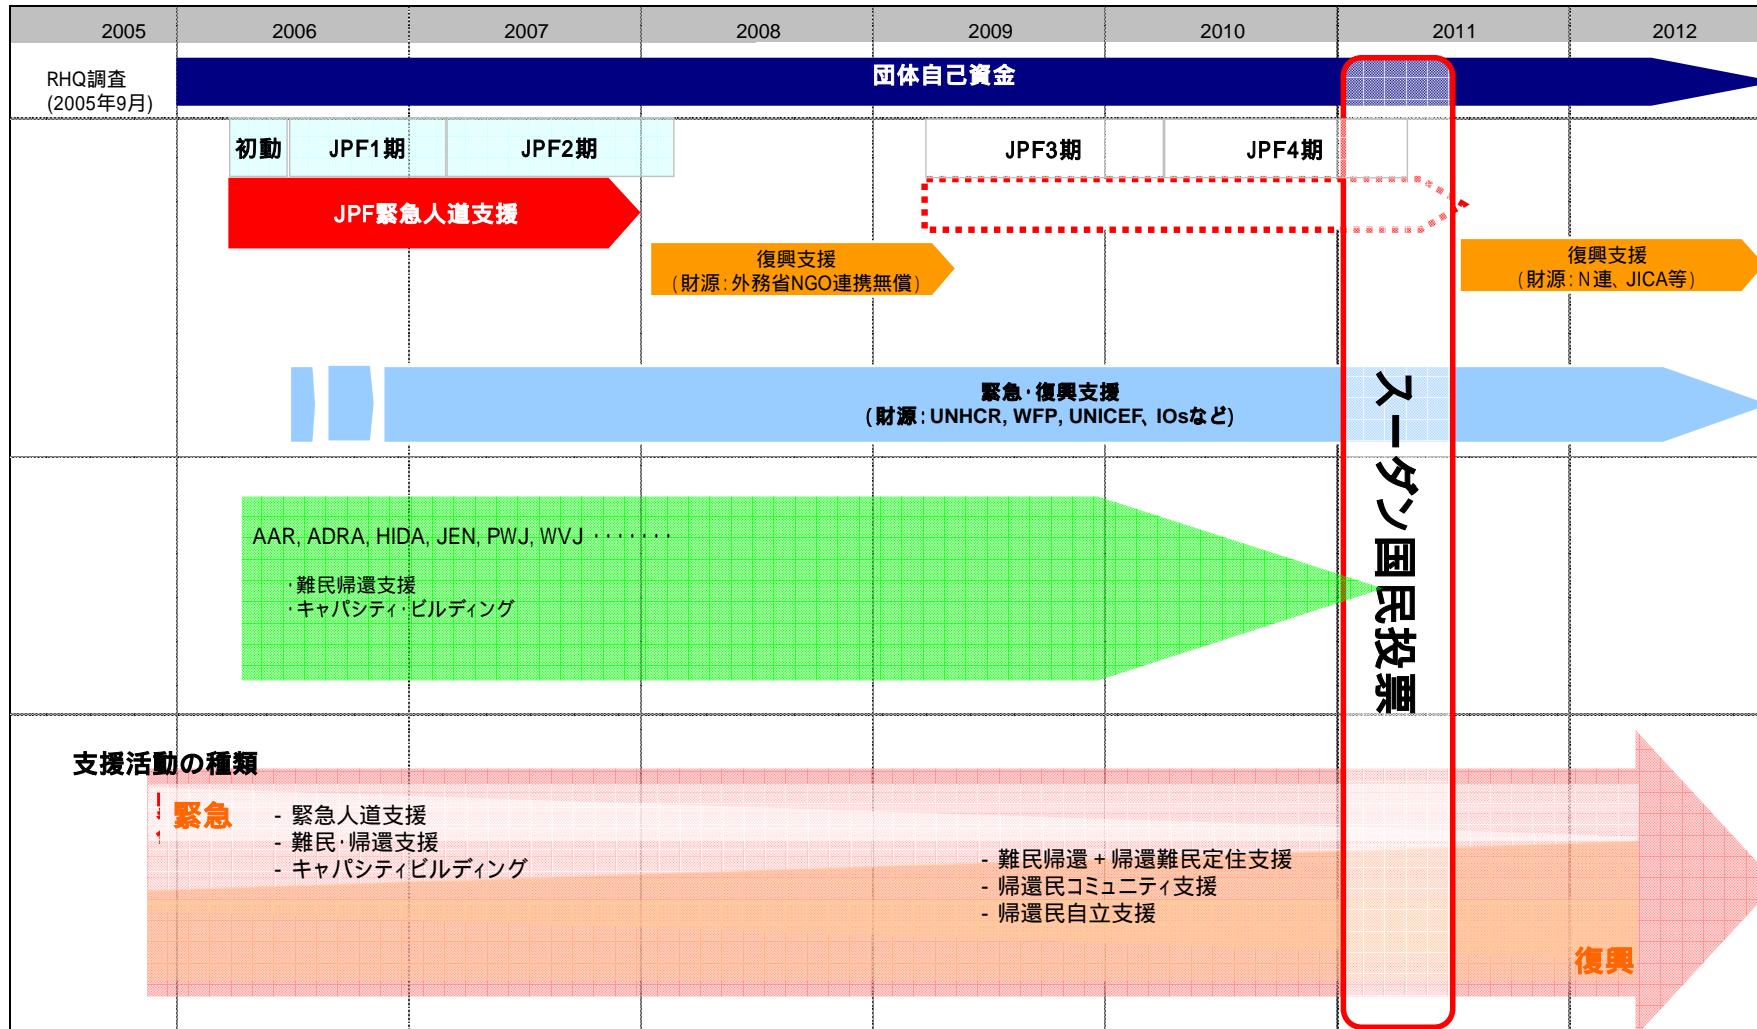

スーダン南部における人道支援

スーダン国民投票

マイルストーン:
 緊急状況の収束(難民、避難民帰還)が見込まれるため。
 国民投票の一定期間後、状況分析(結果に伴う治安の状況や、帰還民の動向について)の必要性あり